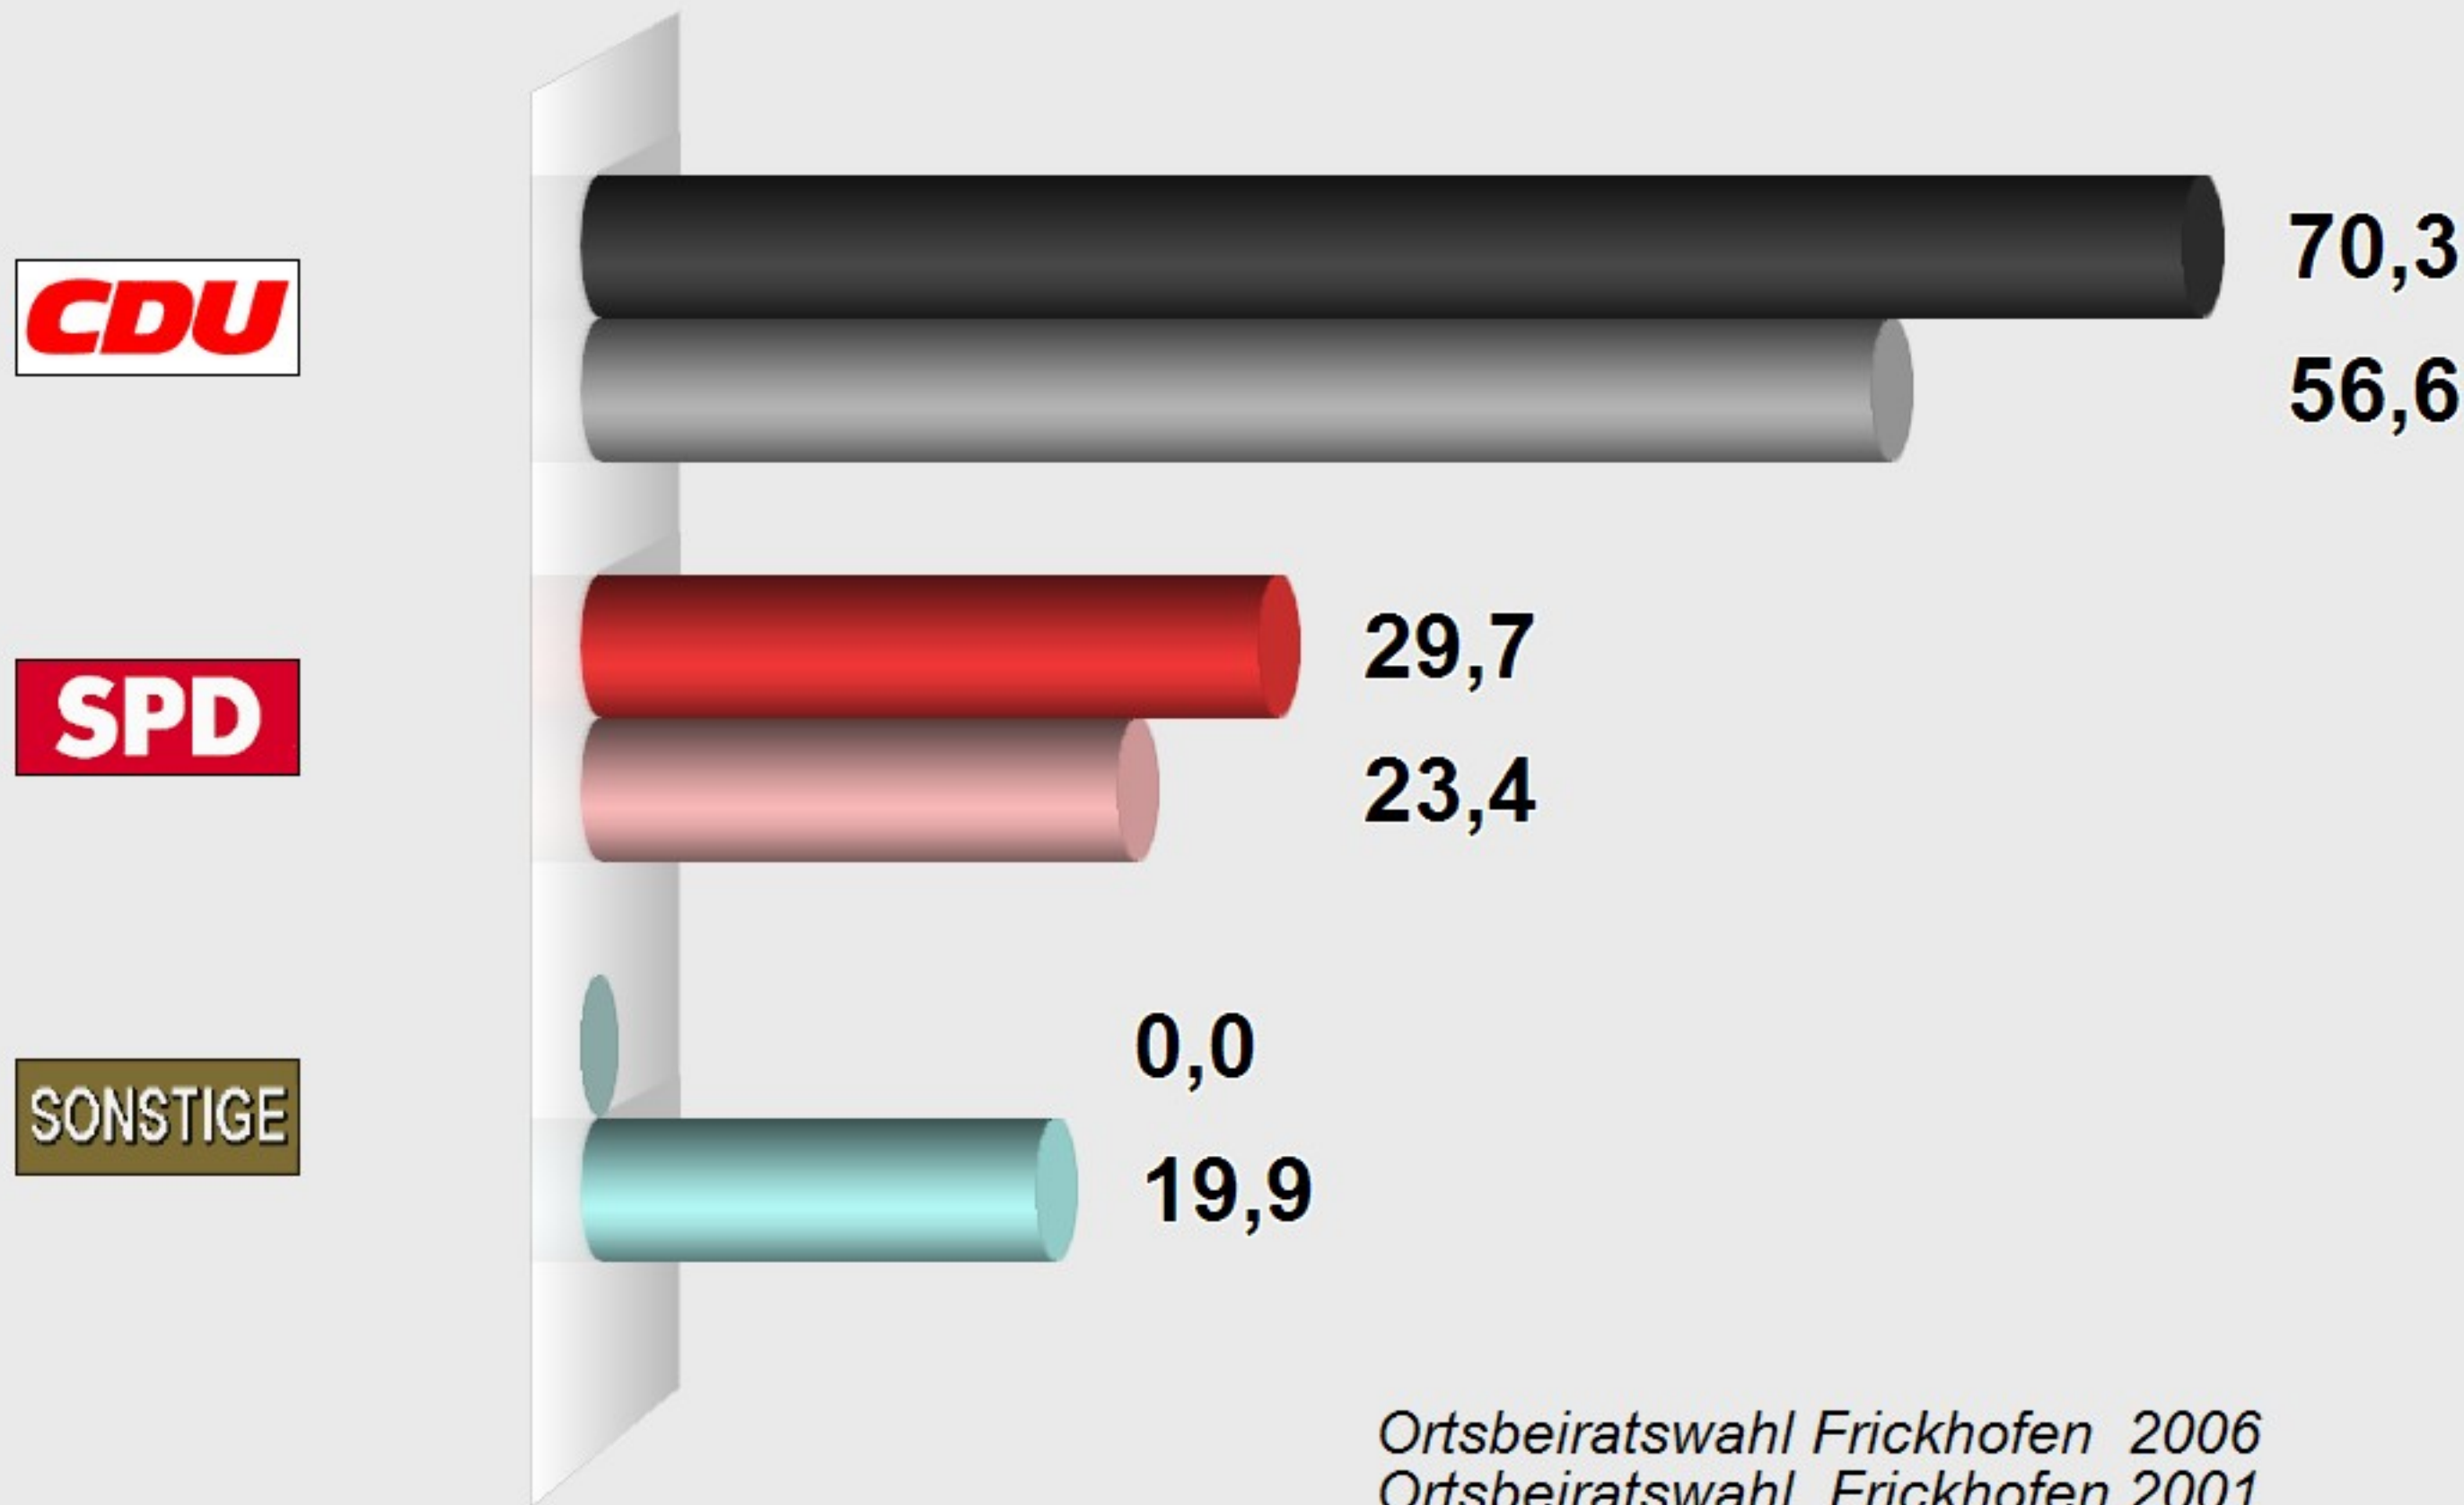

Ortsbeiratswahl Frickhofen 2006
im Vergleich mit Ortsbeiratswahl Frickhofen 2001
Gebiet 533004
Endergebnis
 Stimmenanteile in Prozent (%)

Ortsbeiratswahl Frickhofen 2006

Wahlb. ohne Sperrv.	1.751
Wahlb. mit Sperrv.	254
Wahlb. nach §	0
Wahlb. insges.	2.005
Wählerinnen / Wähler	952
dav. mit Wahlschein	234
Ungült. Stimmzettel	26
Gültige Stimmzettel	926
Wahlbeteiligung	47,5%

	Stimmen	Anteil
CDU	3.819	70,3%
SPD	1.615	29,7%

Ortsbeiratswahl Frickhofen 2006
 Ortsbeiratswahl Frickhofen 2001