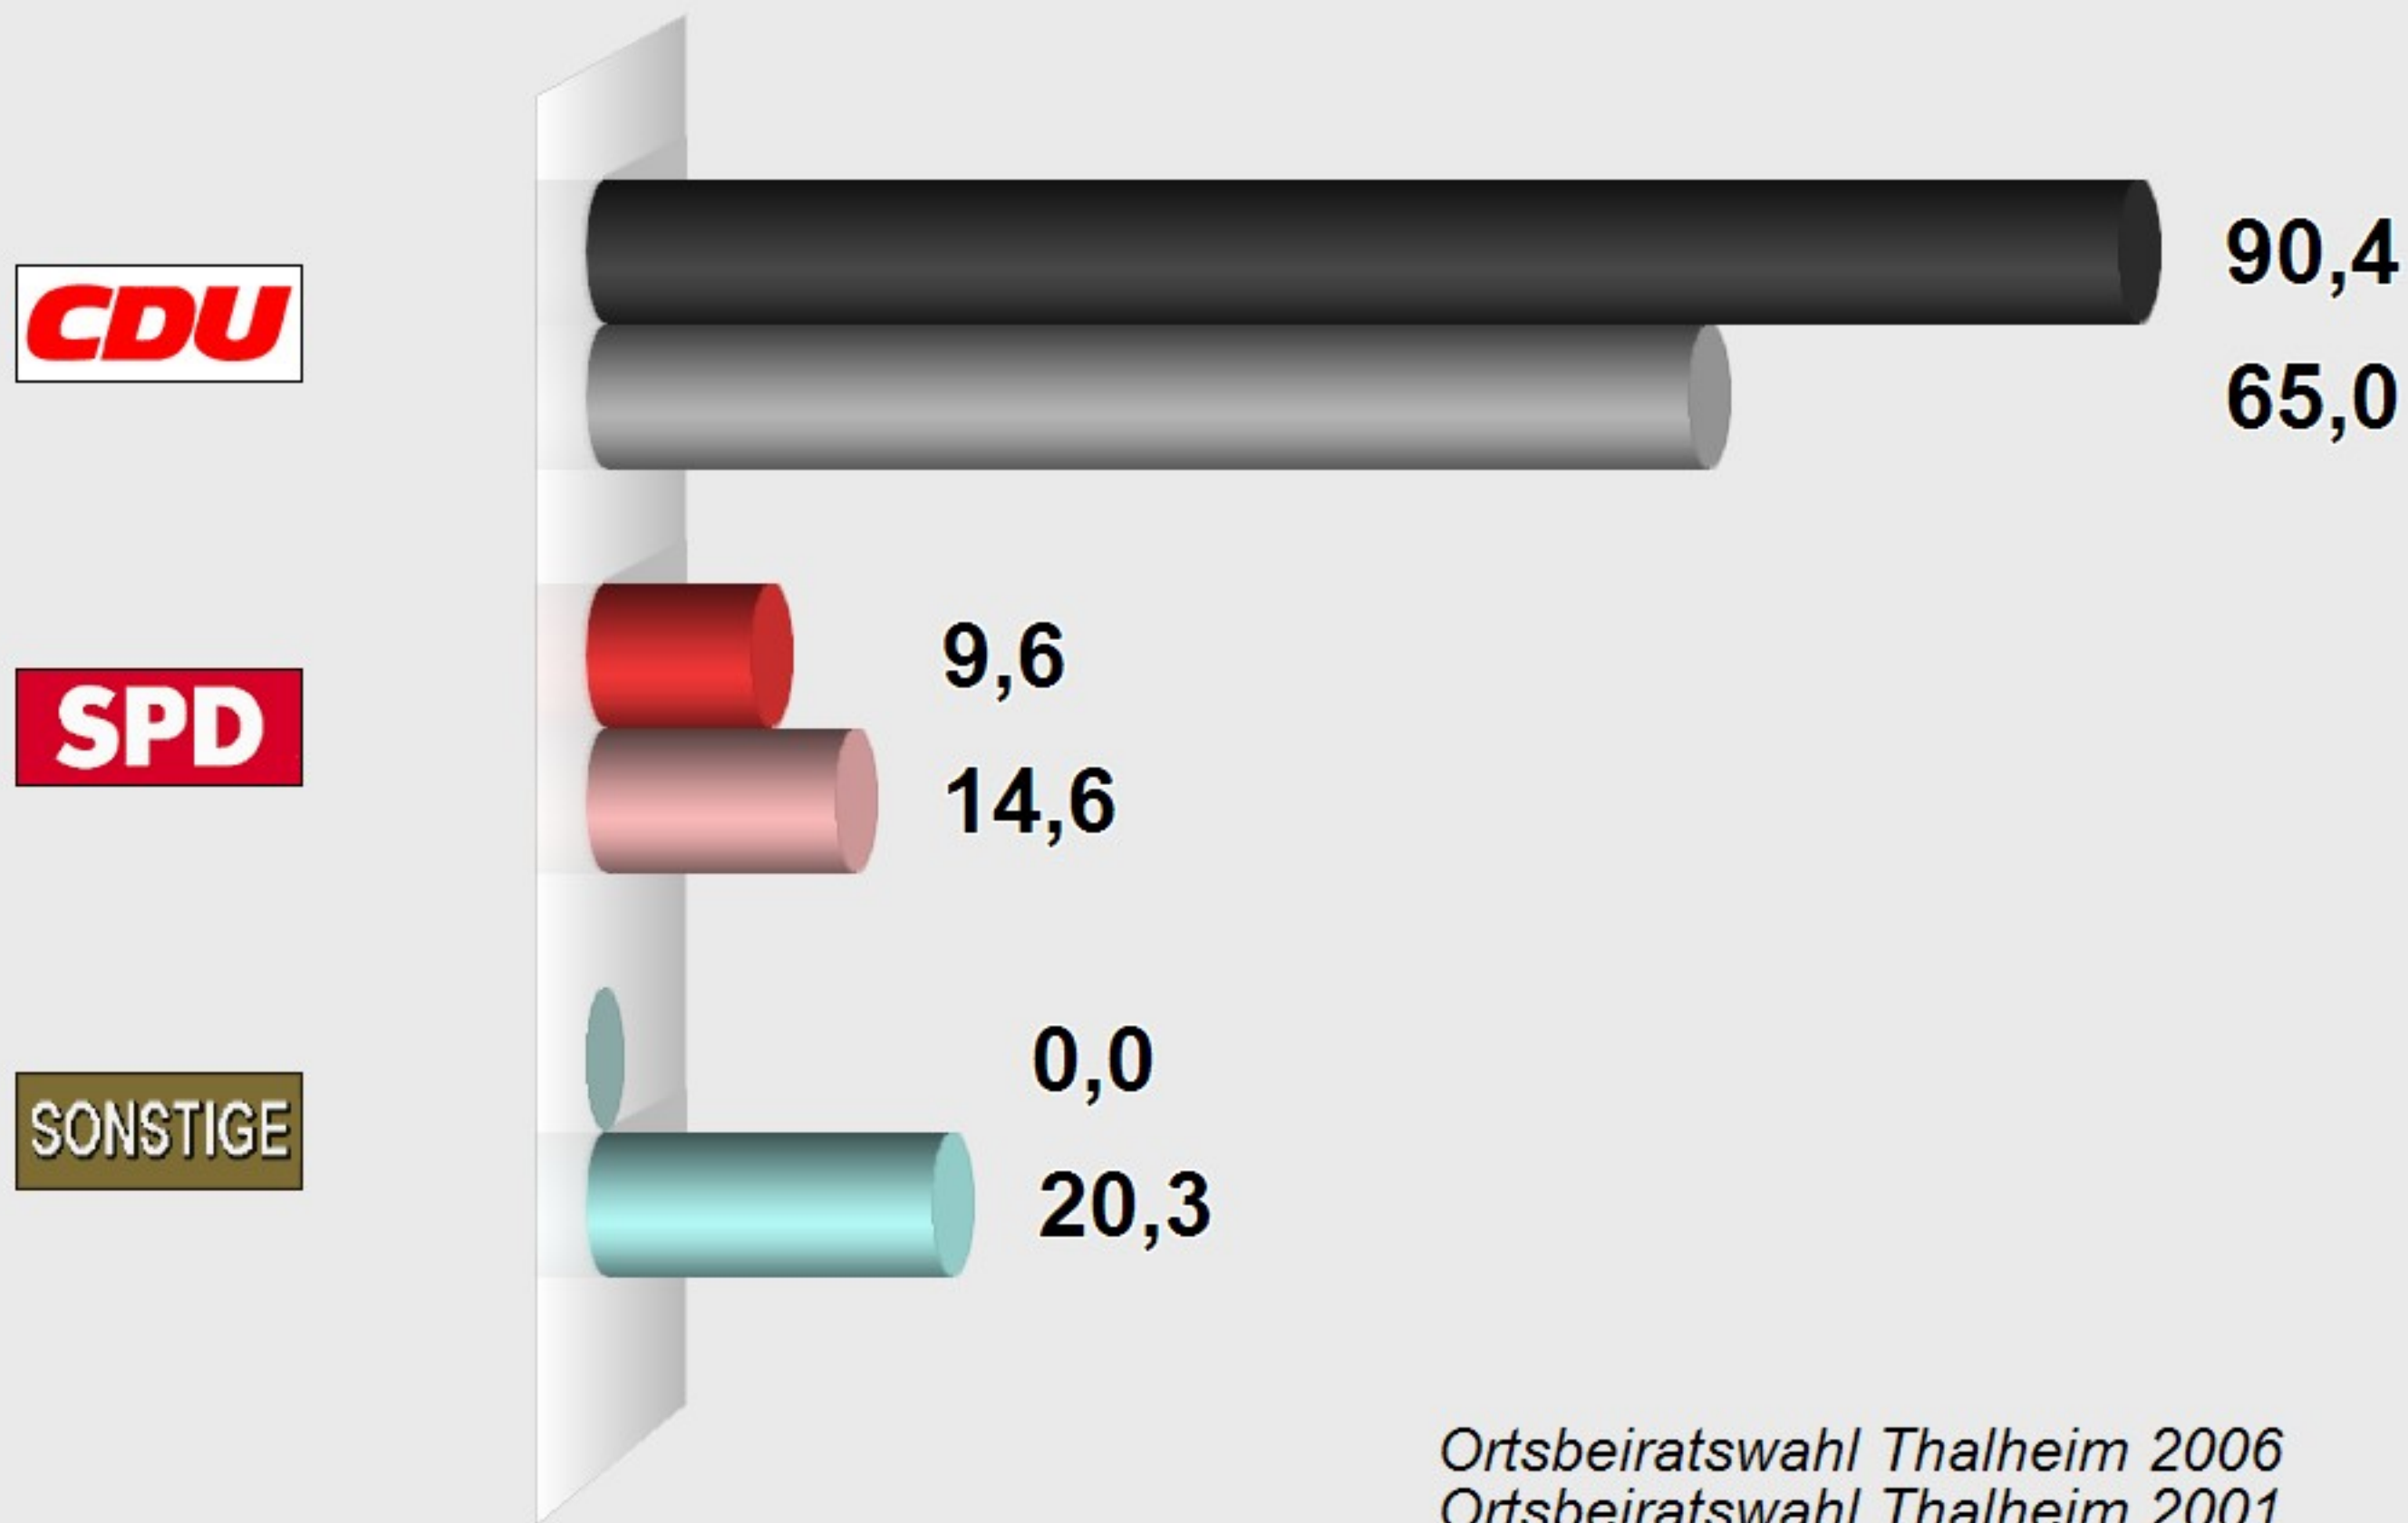

**Ortsbeiratswahl Thalheim 2006
im Vergleich mit Ortsbeiratswahl Thalheim 2001
Gebiet 533004
Endergebnis
Stimmenanteile in Prozent (%)**

Ortsbeiratswahl Thalheim 2006

Wahlb. ohne Sperrv.	870
Wahlb. mit Sperrv.	89
Wahlb. nach §	0
Wahlb. insges.	959
Wählerinnen / Wähler	444
dav. mit Wahlschein	83
Ungült. Stimmzettel	16
Gültige Stimmzettel	428
Wahlbeteiligung	46,3%