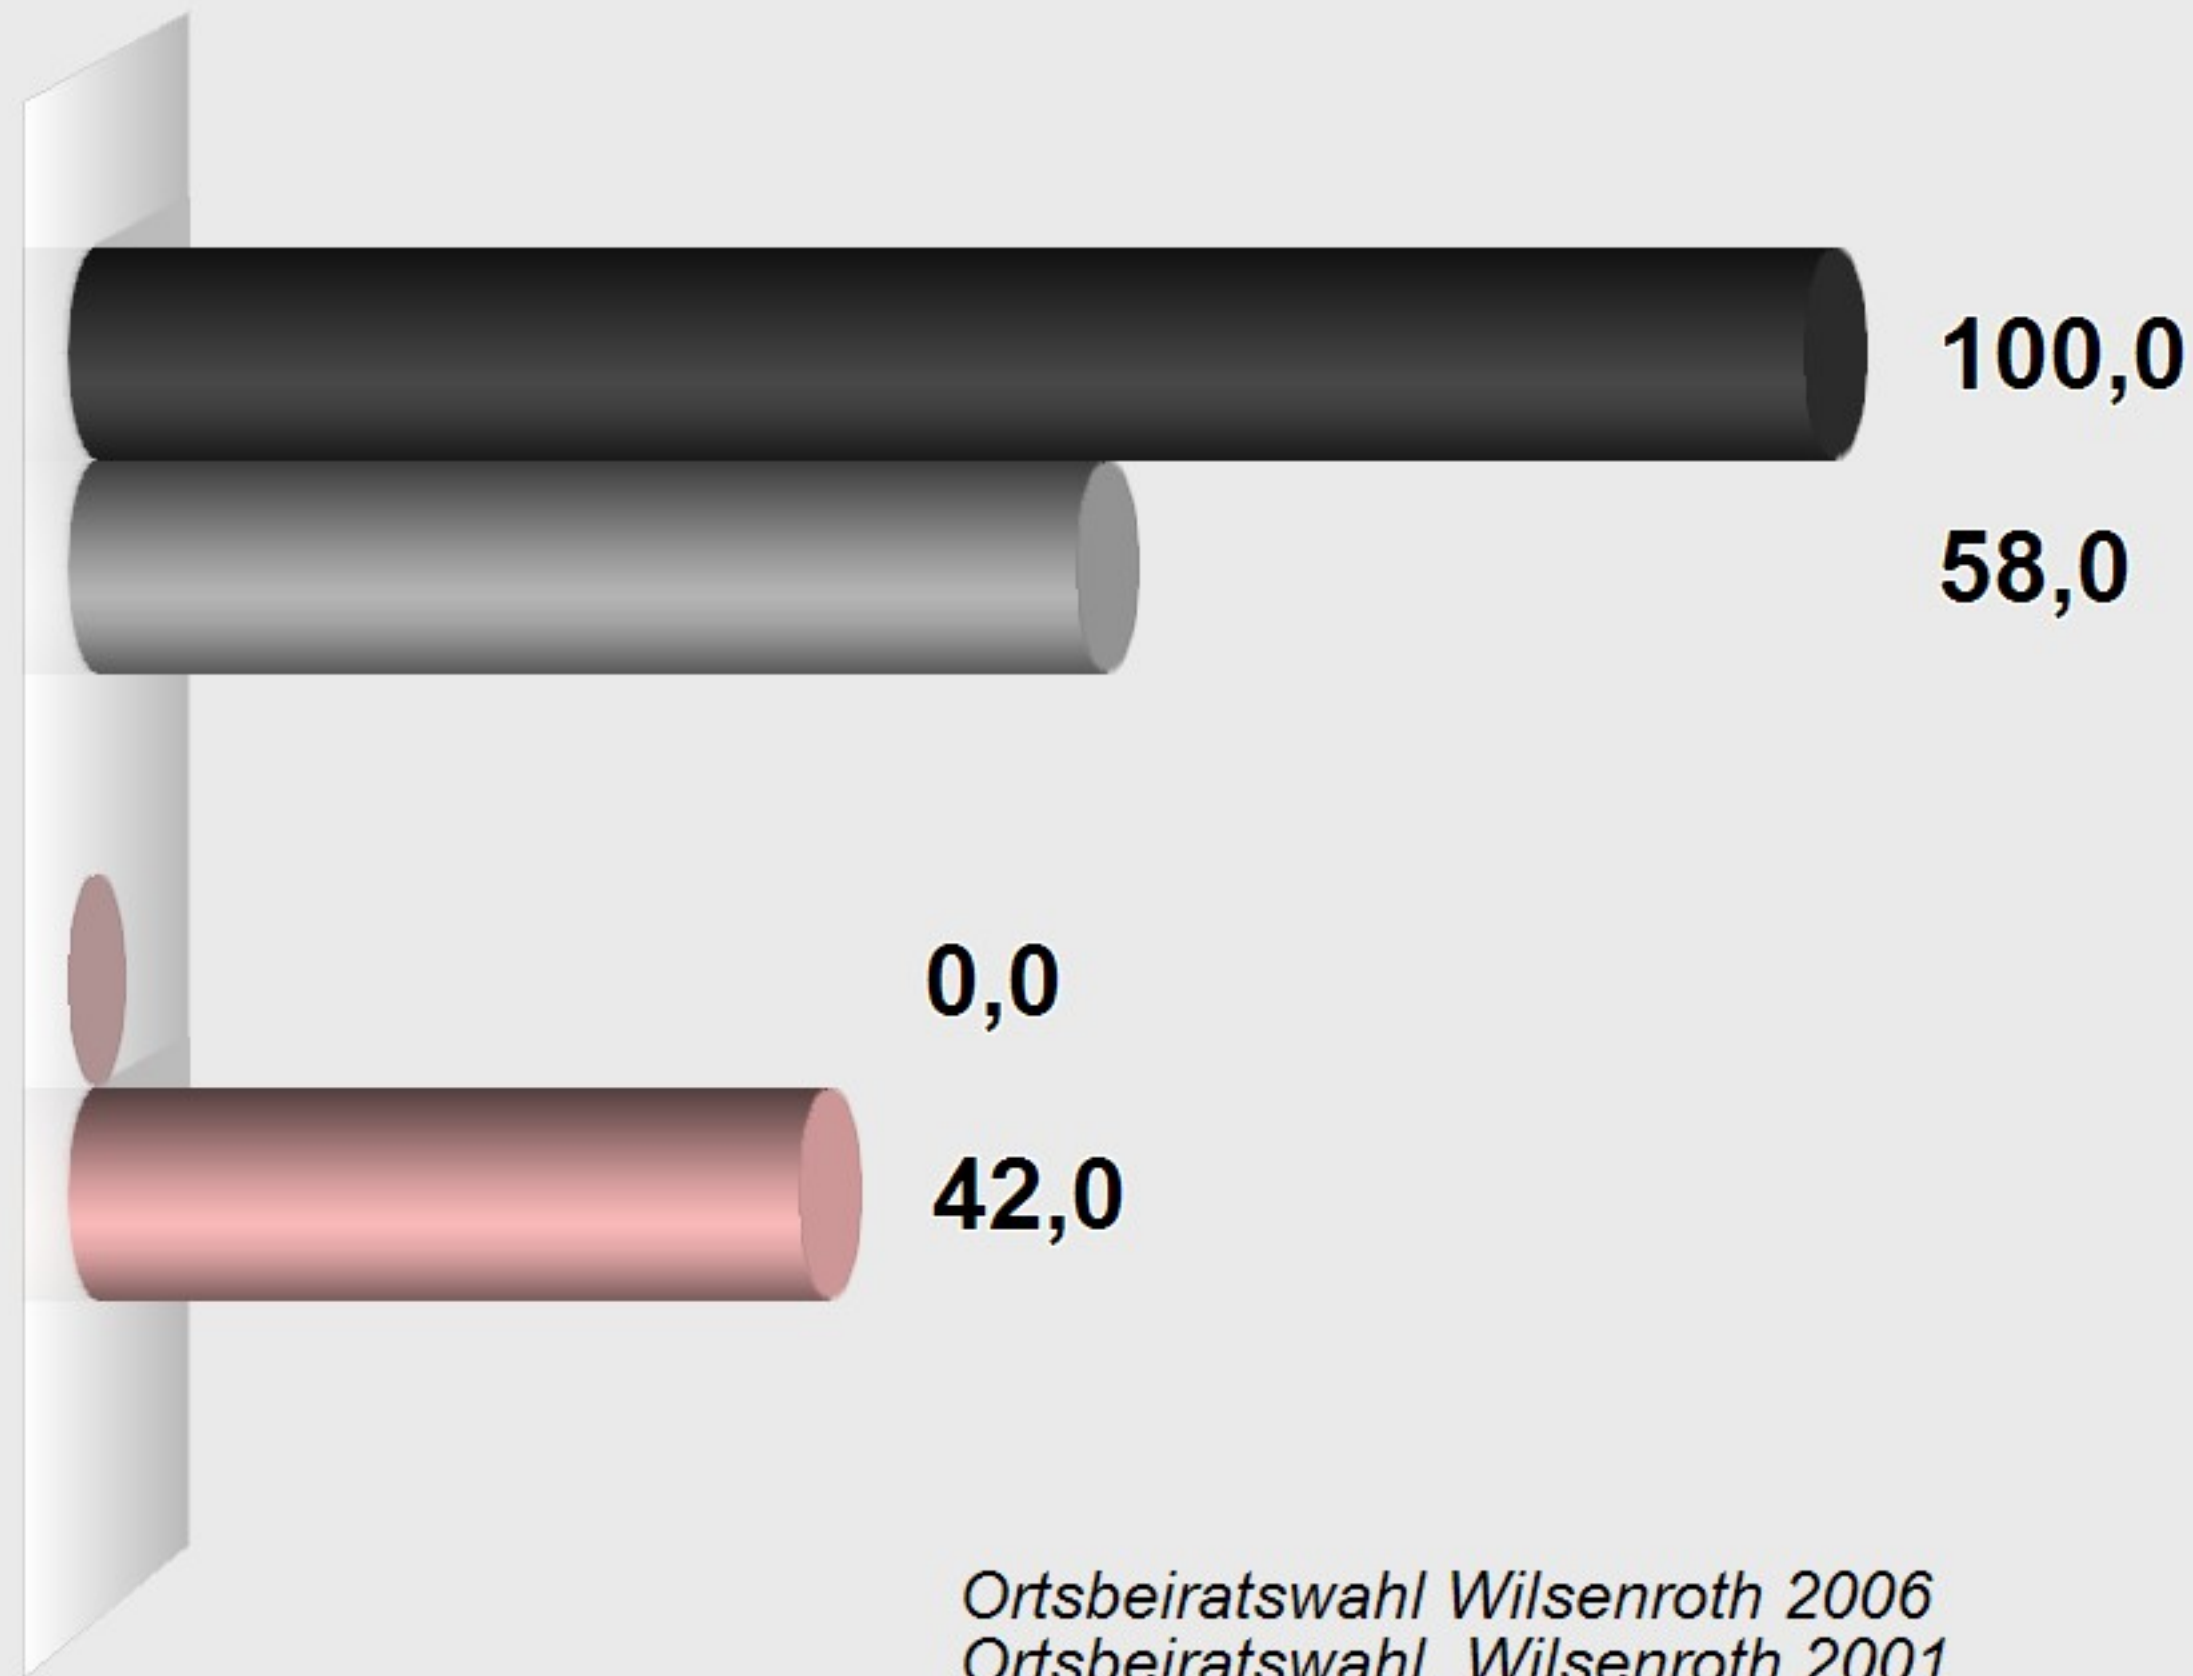

**Ortsbeiratswahl Wilsenroth 2006  
im Vergleich mit Ortsbeiratswahl Wilsenroth 2001  
Stadt/Gemeinde 533004  
Endergebnis  
Stimmenanteile in Prozent (%)**

**CDU**

**SONSTIGE**

Ortsbeiratswahl Wilsenroth 2006  
Ortsbeiratswahl Wilsenroth 2001

**Ortsbeiratswahl Wilsenroth 2006**

Wahlb. ohne Sperrv.	989
Wahlb. mit Sperrv.	145
Wahlb. nach § 9, 2 KWG	0
Wahlb. insges.	1.134
Wählerinnen/ Wähler	600
dav. mit Wahlschein	139
Ungült. Stimmzettel	100
Gültige Stimmzettel	500
Ungült. Stimmen	0
Gültige Stimmen	2.704
Wahlbeteiligung	52,9%